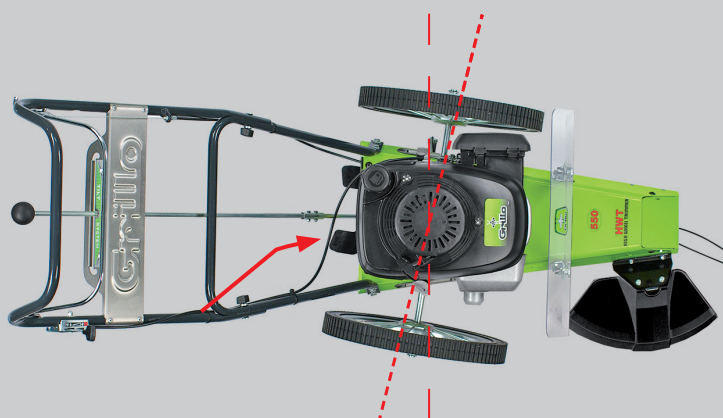

TRIMMER

Grillo[®]

AGRIGARDEN
MACHINES

HWT 600 WD

HWT 550 TILT

CLASSIC

TRIMMER

HWT 600 WD HWT 550 TILT

HWT 550 TILT

		HP CV PS 3600 rpm	CC/ 			L/h				 kg (lb)
HWT 550 TILT	GCV 160	4,4	160/1	■	●	1,1	--	10-25-45-57 mm (0.4-1-1.8-2.2 in)	60 cm (24 in)	41 (90)
HWT 600 WD	GCV 160	4,4	160/1	■	●	1,1	3 km/h 1.9 mph	10-25-45-57 mm (0.4-1-1.8-2.2 in)	60 cm (24 in)	44 (97)